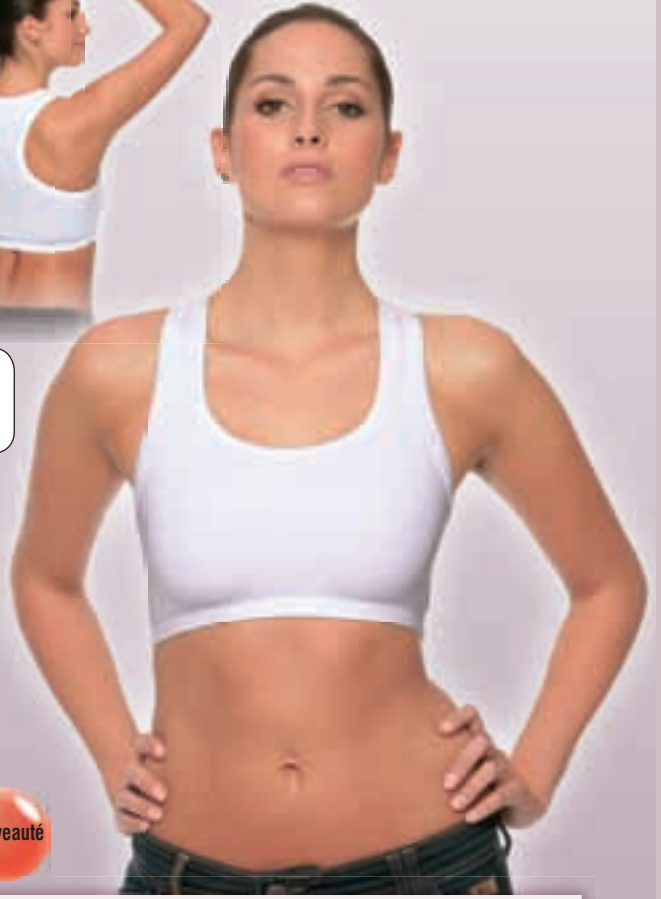

Underwear

109.06 Spaghetti-T Bicolour Spandex Bella 602

220g/m², 95% coton, 5% spandex, top, encolure et bretelles bordées de satin de couleur contrastée.

S, M, L

		
White/Red	White/Black	White/Pink
		
Black/Red		

Bella 600

220g/m², 95% coton, 5 % spandex, top à bretelles, ruban satin au décolleté et aux bretelles.

S, M, L

 Baby Blue	 Red	 Orange	 Pink
 Fuchsia	 Turquoise		

S, M, L, XL

 White	 Black
---	--

Nouveauté

bella[®]

112.06 Top with adjustable Spaghetti Straps **Bella 960**

220gr/m², 95% coton, 5% Spandex, décolleté et bretelles ajustables bordées d'un biais de satin, bustier élastique incorporé, coutures de côté, surpiqûres à la taille.

S, M, L, XL

 White	 Black	 Red	 Pink
 Chocolate			

097.06 Sports bra

Bella 970

225g/m², 90%nylon, 10%spandex, soutien-gorge brassière „marcel“ doublé, bord à l'encolure et aux emmanchures.

S, M, L

 White	 Black
---	--