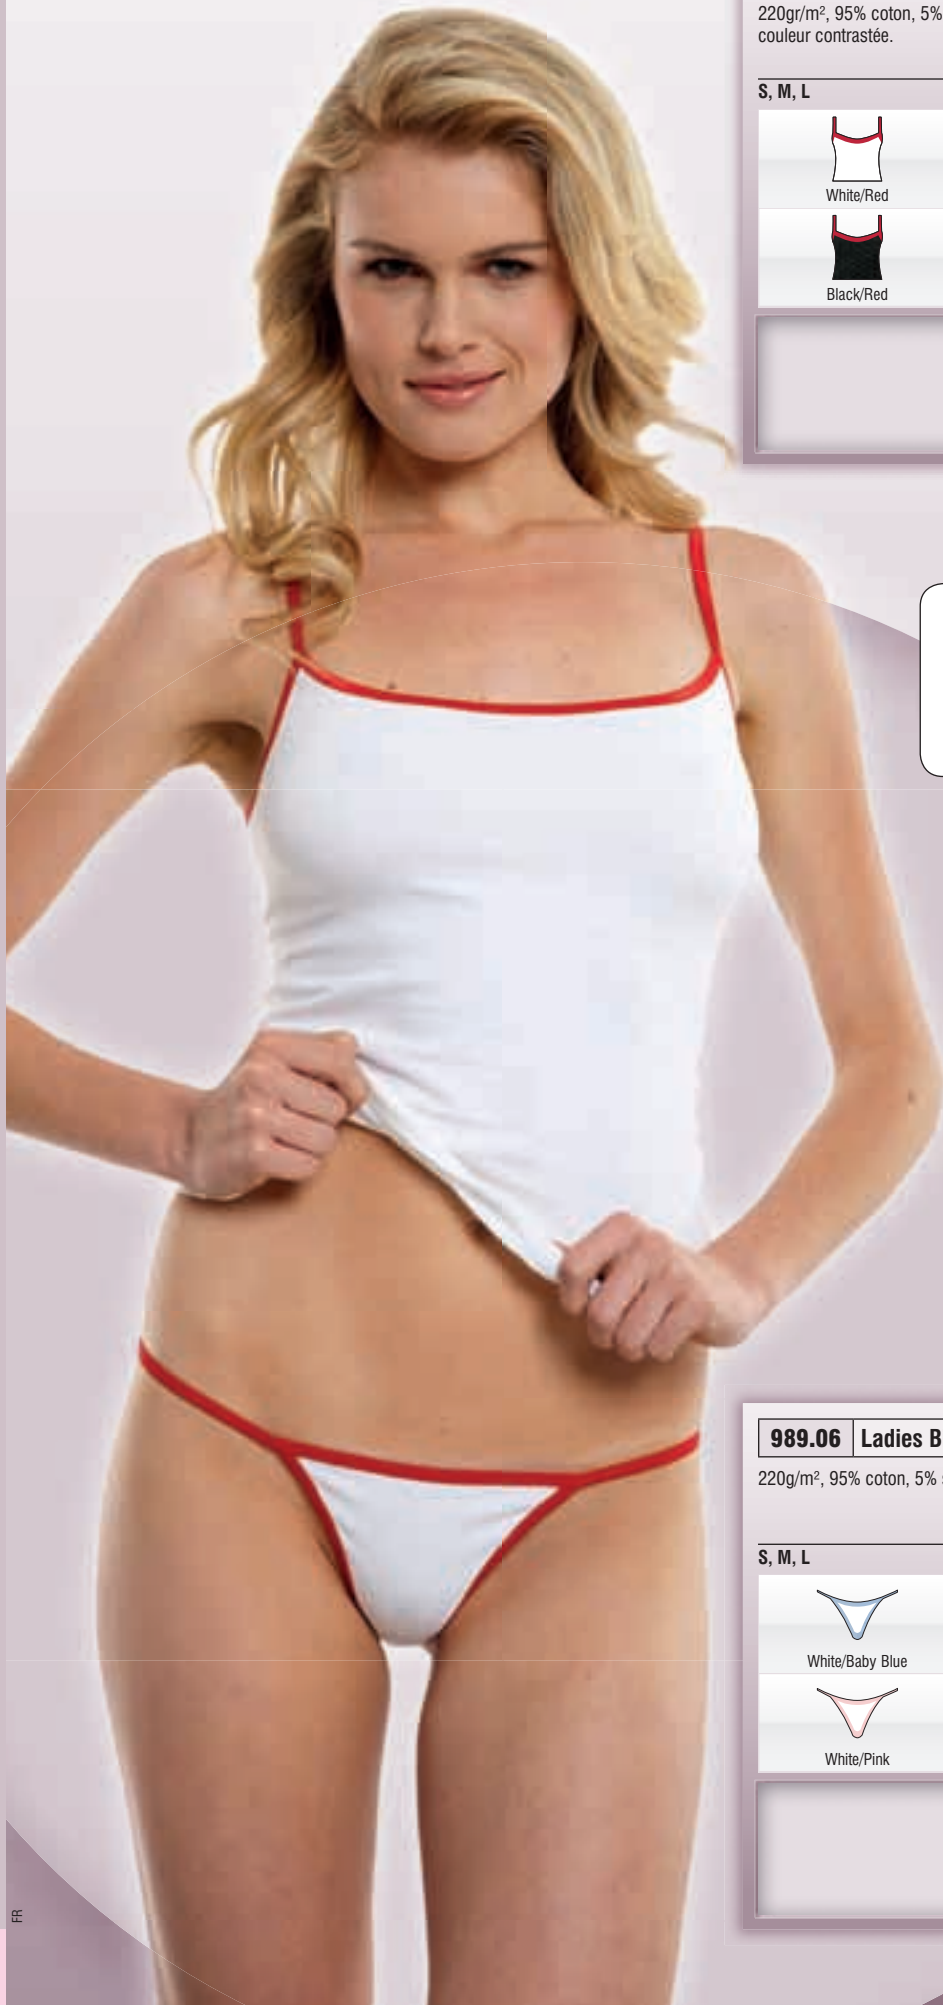

Underwear

109.06 Spaghetti-T Bicolour Spandex Bella 602

220g/m², 95% coton, 5% spandex, top, encolure et bretelles bordées de satin de couleur contrastée.

S, M, L

		
White/Red	White/Black	White/Pink
		
Black/Red		

989.06 Ladies Bicolor Thong Bella 302

220g/m², 95% coton, 5% spandex, string, ruban satin de couleur contrastée.

S, M, L

		
White/Baby Blue	White/Red	White/Black
		
White/Pink	Black/Red	

bella[®]

108.06 Top avec spandex

Bella 600

220g/m², 95% coton, 5 % spandex, top à bretelles, ruban satin au décolleté et aux bretelles.

S, M, L

 Baby Blue	 Red	 Orange	 Pink
 Fuchsia	 Turquoise		

S, M, L, XL

 White	 Black
---	--

Nouveauté

bella[®]

112.06 Top with adjustable Spaghetti Straps **Bella 960**

220gr/m², 95% coton, 5% Spandex, décolleté et bretelles ajustables bordées d'un biais de satin, bustier élastique incorporé, coutures de côté, surpiqûres à la taille.